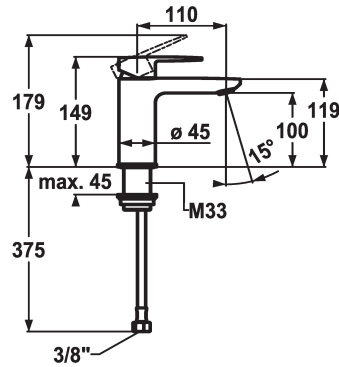

KWC ELLA

Hebelmischer - Waschtisch - CoolFix

Modell-Linie: ELLA | 12.381.071.000FL

Armaturen | Manuelle Armaturen

KWC-Nr.

124294

chromeline, A 110, flexible Anschlusschläuche, mit Ablaufgarnitur

124295

chromeline, A 110, flexible Anschlusschläuche, ohne Ablaufgarnitur

- * Hebelmischer
- * CoolFix - Kaltwasser bei Hebelposition Mitte
- * EcoProtect - Wasserspareinrichtung
- * Auslauf fest
- Neoperl® Perlator® Shorty
- * KWC Steuerpatrone M 35 OP

Technische Daten

Auslaufmenge	5 l/min (3 bar)
Ablaufgarnitur	ohne Ablaufgarnitur
Anschluss	Flexible Anschlusschläuche
Auslauf	fest
Bedienung	topbedient
Farbcode	chromeline
Installationsart	Standmontage
Armaturtyp	Hebelmischer
Mass Höhe	149
Energiesparen	Coolfix
Armaturengeräuschgruppe	I
Ausladung A	A 110
Energie Etikette	A
Mass-Wasseraustritt	100
Material	Messing

Ersatzteile

KWC ELLA

Hebelmischer - Waschtisch - CoolFix

Modell-Linie: ELLA | 12.381.071.000FL
Armaturen | Manuelle Armaturen

Steuerpatrone M 35 OP

538331
Z.537.710
