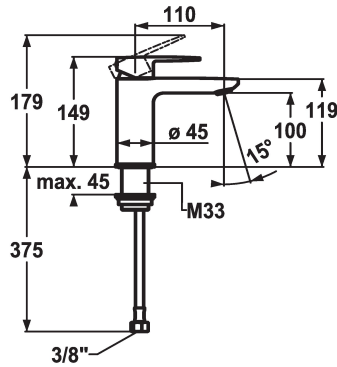

## KWC ELLA

Lever mixer - Basin - CoolFix

Modell-Linie: ELLA | 12.381.071.000FL

Griferías de lavabo | Grifo para lavabo

### KWC-No.

**124294**

chromeline, A 110, flexible connection hoses, with pop-up valve

**124295**

chromeline, A 110, flexible connection hoses, without pop-up valve

\* Monomando

\* CoolFix - Agua fría con el mando en posición media

\* Medida orificios ø35 mm

A110

Etiqueta energética

A

Dimensión de la altura

100

Material

Latón