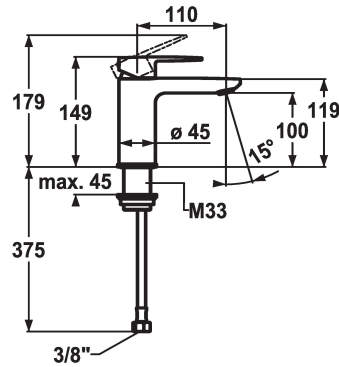

## KWC ELLA

Mitigeur à levier - Lavabo - CoolFix

Modell-Linie: ELLA | 12.381.071.000FL  
 Robinetteries | Robinets à monocommande

### KWC-No.

**124294**  
 chromeline, A 110, raccords flexibles, avec vidage

**124295**  
 chromeline, A 110, raccords flexibles, sans vidage

- \* Mitigeur à levier
- \* CoolFix - eau froide en position médiane
- \* EcoProtect - économiseur d'eau
- \* Bec fixe
- Neoperl® Perlator® Shorty
- \* KWC cartouche M 35 OP

### vidage

avec vidage

sans vidage

- avec technique à disques céramique
- réglage de débit et de température continu
- limitation de température
- \* Raccords flexibles 3/8"
- \* Fixation par tige filetée M33 x 1.5
- Perçage utile ø35 mm

### Données techniques

Débit
vidage
Raccord
goulot
Commande
Code couleur
Type d'installation
Type de robinet
Dimension de la hauteur
Économies d'énergie
Groupe de bruit pour la robinetterie
Projection A
Label énergétique
Dimension de la sortie d'eau
Matière
teamNumber
sanitasTroeschNumber