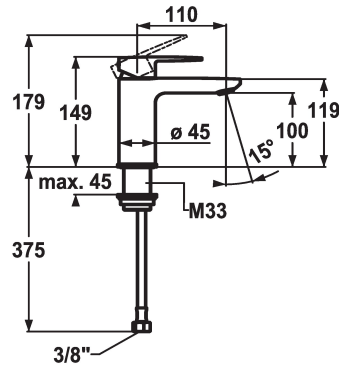

## KWC ELLA

Miscelatore a leva - Lavabo - CoolFix

Modell-Linie: ELLA | 12.381.071.000FL

Rubinetterie per bagni | Rubinetterie monocomando

### KWC-No.

**124294**

chromeline, A 110, tubi flessibili di collegamento, con piletta

**124295**

chromeline, A 110, tubi flessibili di collegamento, senza piletta

- \* Miscelatore a leva
- \* CoolFix - Erogazione dell'acqua fredda con leva in posizione centrale
- \* EcoProtect - risparmio idrico
- \* Bocca fissa
- Neoperl® Perlator® Shorty
- \* KWC cartuccia M 35 OP

### scarico

con comando per scarico

senza piletta

- con tecnica a dischi in ceramica
- regolazione continua della portata e della temperatura
- limitazione della temperatura
- \* Tubi flessibili di collegamento da 3/8"
- \* Fissaggio tramite raccordo filettato M33 x 1.5
- \* Foratura ø35 mm