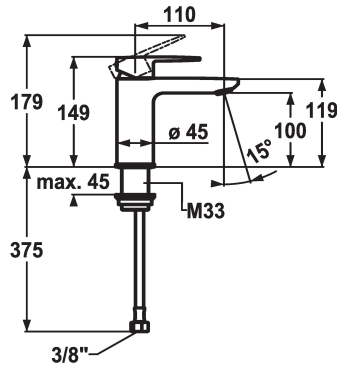

### KWC-No.

**124294**  
chromeline, A 110, flexible connection hoses, with pop-up valve

**124295**  
chromeline, A 110, flexible connection hoses, without pop-up valve

- \* Eengrepsmengkraan
- \* CoolFix - koud water bij hendelpositie in het midden
- \* EcoProtect - waterbesparende inrichting
- \* Vaste uitloop
- Neoperl® Perlator® Shorty
- \* KWC patroon M 35 OP

### afvoergarnituur

met aftapkraan

zonder aftapkraan

- met keramische-schijventechniek
- debiet en temperatuur traploos instelbaar
- temperatuurbegrenzing
- \* Flexibele aansluitlangen 3/8"
- \* Bevestiging met schroefdraadhuls M33 x 1.5
- \* Tafelboring ø35 mm

### Technical Data

Doorstroomhoeveelheid

5 l/min (3 bar)

afvoergarnituur

zonder aftapkraan

schroefverbindingen

flexibele aansluitlangen

uitloop

A110

Energietabel

A

Afmetingen wateruitlaat

100

Materiaal

Messing