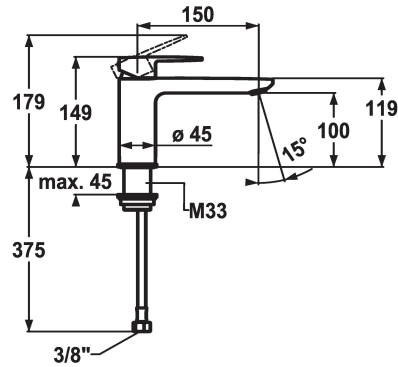

KWC ELLA Hebelmischer - Waschtisch

Modell-Linie: ELLA | 12.381.052.000FL
Armaturen | Manuelle Armaturen

KWC-Nr.

124296
chromeline, A 150, flexible Anschlusschläuche, mit Ablaufgarnitur

124297
chromeline, A 150, flexible Anschlusschläuche, ohne Ablaufgarnitur

mit Ablaufgarnitur

ohne Ablaufgarnitur

- mit Keramikscheibentechnik
- Auslaufmenge und Temperatur stufenlos einstellbar
- Temperaturbegrenzung
- * Flexible Anschlusschläuche 3/8"
- * Befestigung mit Gewindestützen M33 x 1.5
- Tischbohrung ø35 mm

Technische Daten

| | |
|-------------------------|----------------------------|
| Auslaufmenge | 5 l/min (3 bar) |
| Ablaufgarnitur | ohne Ablaufgarnitur |
| Anschluss | Flexible Anschlusschläuche |
| Auslauf | fest |
| Bedienung | topbedient |
| Farbcode | chromeline |
| Installationsart | Standmontage |
| Armaturtyp | Waschtisch1 |
| Mass Höhe | 149 |
| Armaturengeräuschgruppe | yes |
| Ausladung A | A 150 |
| Energie Etikette | A |
| Mass-Wasseraustritt | 100 |
| Material | Messing |

Ersatzteile

KWC ELLA Hebelmischer - Waschtisch

Modell-Linie: ELLA | 12.381.052.000FL
Armaturen | Manuelle Armaturen

Steuerpatrone M 35 OP

538331
Z.537.710
