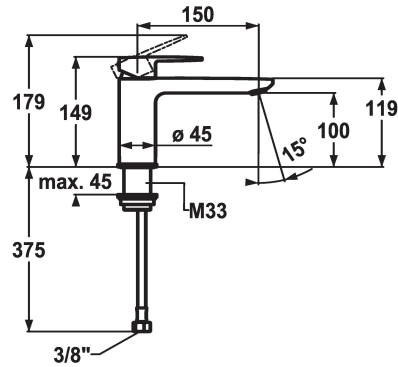

## KWC ELLA Hebelmischer - Waschtisch

Modell-Linie: ELLA | 12.381.052.000FL  
Armaturen | Manuelle Armaturen

### KWC-Nr.

**124296**  
chromeline, A 150, flexible Anschlusschläuche, mit Ablaufgarnitur

**124297**  
chromeline, A 150, flexible Anschlusschläuche, ohne Ablaufgarnitur

- \* Hebelmischer
- \* EcoProtect - Wasserspareinrichtung
- \* Auslauf fest
- Neoperl® Perlator® Shorty
- \* OptimalSpace - grosszügiger Wasch- / Arbeitsbereich
- \* KWC Steuerpatrone M 35 OP

### Technische Daten

Auslaufmenge	5 l/min (3 bar)
Ablaufgarnitur	ohne Ablaufgarnitur
Anschluss	Flexible Anschlusschläuche
Auslauf	fest
Bedienung	topbedient
Farbcode	chromeline
Installationsart	Standmontage
Armaturtyp	Hebelmischer
Mass Höhe	149
Armaturengeräuschgruppe	I
Ausladung A	A 150
Energie Etikette	A
Mass-Wasseraustritt	100
Material	Messing