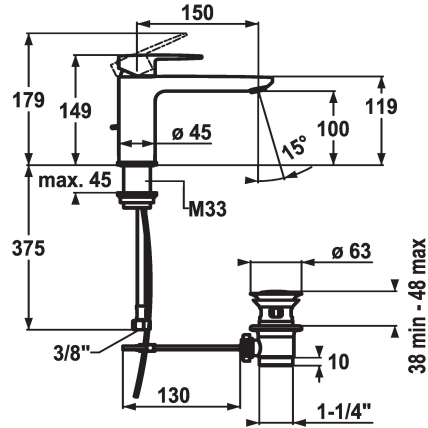

## KWC ELLA

Hebelmischer - Waschtisch - CoolFix

Modell-Linie: ELLA | 12.381.032.000FL

Armaturen | Manuelle Armaturen

### KWC-Nr.

**124298**

chromeline, A 150, flexible Anschlussschläuche, mit Ablaufgarnitur

**124299**

chromeline, A 150, flexible Anschlussschläuche, ohne Ablaufgarnitur

- \* Hebelmischer
- \* CoolFix - Kaltwasser bei Hebelposition Mitte
- \* EcoProtect - Wasserspareinrichtung
- \* Auslauf fest
- Neoperl® Perlator® Shorty
- \* OptimalSpace - grosszügiger Wasch- / Arbeitsbereich
- \* KWC Steuerpatrone M 35 OP

### Ablaufgarnitur

mit Ablaufgarnitur

ohne Ablaufgarnitur

- mit Keramikscheibentechnik
- Auslaufmenge und Temperatur stufenlos einstellbar
- Temperaturbegrenzung
- \* Flexible Anschlussschläuche 3/8"
- \* Befestigung mit Gewindestutzen M33 x 1.5
- Tischbohrung ø35 mm

## KWC ELLA

Hebelmischer - Waschtisch - CoolFix

Modell-Linie: ELLA | 12.381.032.000FL  
Armaturen | Manuelle Armaturen

**Steuerpatrone M 35 OP**

---

**538331**  
Z.537.710

---