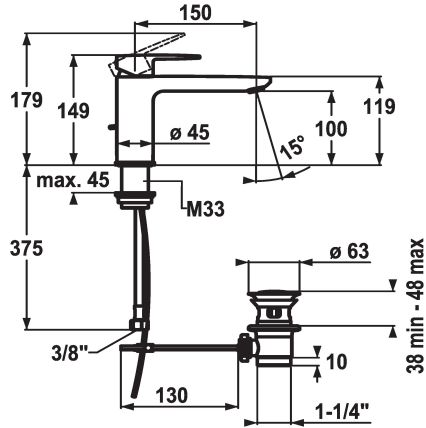

KWC ELLA

Hebelmischer - Waschtisch - CoolFix

Modell-Linie: ELLA | 12.381.032.000FL

Armaturen | Manuelle Armaturen

KWC-Nr.

124298

chromeline, A 150, flexible Anschlusschläuche, mit Ablaufgarnitur

124299

chromeline, A 150, flexible Anschlusschläuche, ohne Ablaufgarnitur

- * Hebelmischer
- * CoolFix - Kaltwasser bei Hebelposition Mitte
- * EcoProtect - Wasserspareinrichtung
- * Auslauf fest
- Neoperl® Perlator® Shorty
- * OptimalSpace - grosszügiger Wasch- / Arbeitsbereich
- * KWC Steuerpatrone M 35 OP

Ablaufgarnitur

mit Ablaufgarnitur

ohne Ablaufgarnitur

- mit Keramikscheibentechnik
- Auslaufmenge und Temperatur stufenlos einstellbar
- Temperaturbegrenzung
- * Flexible Anschlusschläuche 3/8"
- * Befestigung mit Gewindestutzen M33 x 1.5
- Tischbohrung ø35 mm

Modell-Linie: ELLA | 12.381.032.000FL
Armaturen | Manuelle Armaturen

Steuerpatrone M 35 OP

538331
Z.537.710
