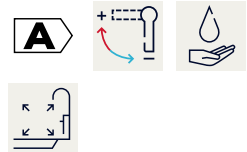

vaciador automático

con válvula de vaciado

sin válvula de vaciado

- * KWC cartucho M 35 OP
- con tecnología de discos cerámicos
- caudal y temperatura regulables
- limitador de temperatura
- * Tubos conexión flexibles 3/8"
- * Fijación con varilla roscada M33 x 1.5
- * Medida orificios ø35 mm

Datos técnicos

Caudal de salida
vaciador automático
Racors
caño
Operación
Código de color
Tipo de instalación
Tipo de grifo
Dimensión de la altura
Ahorro de energía
Grupo de ruido
Proyección A
Etiqueta energética
Dimensión de la altura
Material

5 l/min (3 bar)
con válvula de vaciado
tubos de conexión flexibles
Fijado
accionamiento superior
chromeline
Standmontage
01
149
Coolfix
yes
A150
A
100
Latón

Piezas de recambio

KWC ELLA Monomando - CoolFix