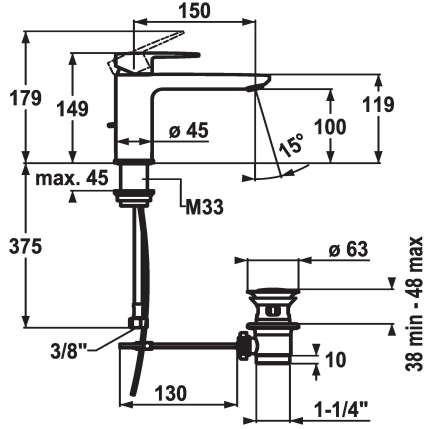

KWC ELLA Monomando - CoolFix

Modell-Linie: ELLA | 12.381.032.000FL
Griferías de lavabo | Grifo para lavabo

KWC-No.

124298
chromeline, A 150, flexible connection hoses, with pop-up valve

124299
chromeline, A 150, flexible connection hoses, without pop-up valve

vaciador automático

con válvula de vaciado

sin válvula de vaciado

- * KWC cartucho M 35 OP
- con tecnología de discos cerámicos
- caudal y temperatura regulables
- limitador de temperatura
- * Tubos conexión flexibles 3/8"
- * Fijación con varilla roscada M33 x 1.5
- * Medida orificios ø35 mm

Datos técnicos

Caudal de salida
vaciador automático
Racors
caño
Operación
Código de color
Tipo de instalación
Tipo de grifo
Dimensión de la altura
Ahorro de energía
Grupo de ruido
Proyección A
Etiqueta energética
Dimensión de la altura
Material

5 l/min (3 bar)
con válvula de vaciado
tubos de conexión flexibles
Fijado
accionamiento superior
chromeline
Standmontage
01
149
Coolfix
yes
A150
A
100
Latón

Piezas de recambio

KWC ELLA Monomando - CoolFix