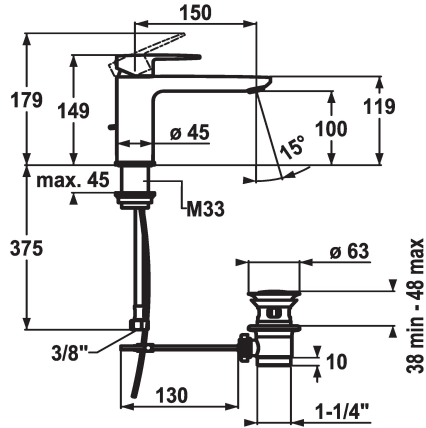

KWC ELLA

Mitigeur à levier - Lavabo - CoolFix

Modell-Linie: ELLA | 12.381.032.000FL
 Robinetteries | Robinets à monocommande

KWC-No.

124298
 chromeline, A 150, raccords flexibles, avec vidage

124299
 chromeline, A 150, raccords flexibles, sans vidage

vidage

avec vidage

sans vidage

- avec technique à disques céramique
- réglage de débit et de température continu
- limitation de température
- * Raccords flexibles 3/8"
- * Fixation par tige filetée M33 x 1.5
- Perçage utile ø35 mm

Données techniques

Débit	5 l/min (3 bar)
vidage	avec vidage
Raccord	tuyaux de raccordement flexibles
goulot	Fixe
Commande	commande par le haut
Code couleur	chromeline
Type d'installation	montage vertical
Type de robinet	01
Dimension de la hauteur	149
Économies d'énergie	Coolfix
Groupe de bruit pour la robinetterie	yes
Projection A	A150
Label énergétique	A
Dimension de la sortie d'eau	100
Matière	Laiton

Pièces de rechange

KWC ELLA

Mitigeur à levier - Lavabo - CoolFix

Modell-Linie: ELLA | 12.381.032.000FL

Robinetteries | Robinets à monocommande

Cartouche M 35 OP

538331

Z.537.710
