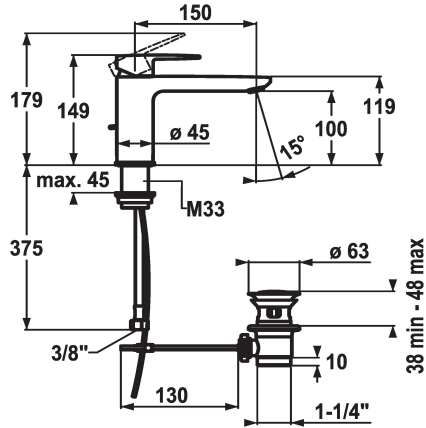

### KWC-No.

**124298**  
chromeline, A 150, flexible connection hoses, with pop-up valve

**124299**  
chromeline, A 150, flexible connection hoses, without pop-up valve

- \* Eengreepsmengkraan
- \* CoolFix - koud water bij hendelpositie in het midden
- \* EcoProtect - waterbesparende inrichting
- \* Vaste uitloop
- Neoperl® Perlator® Shorty
- \* OptimalSpace - Royale was- en werkomgeving
- \* KWC patroon M 35 OP

### afvoergarnituur

met aftapkraan

zonder aftapkraan

- met keramische-schijventechniek
- debiet en temperatuur traploos instelbaar
- temperatuurbegrenzing
- \* Flexibele aansluitslangen 3/8"
- \* Bevestiging met schroefdraadhuls M33 x 1.5
- \* Tafelboring ø35 mm

### Technical Data

A\_Spout\_Spray

5 l/min (3 bar)

afvoergarnituur

met aftapkraan

Connection

flexibele aansluitslangen

uitloop

A150

EnergyLabelCH

A

Afmetingen wateruitlaat

100

Materiaal

Messing