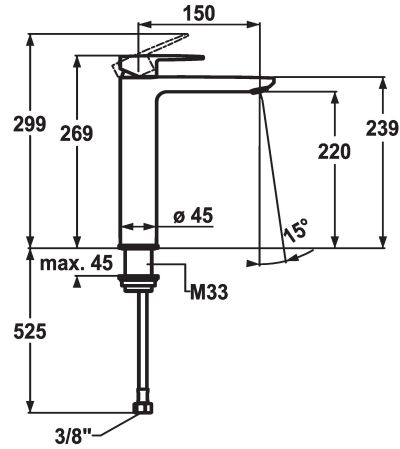

KWC ELLA Hebelmischer - Waschtisch

Modell-Linie: ELLA | 12.381.092.000FL
Armaturen | Manuelle Armaturen

KWC-Nr.

124300

chromeline, A 150, flexible Anschlusschläuche, ohne
Ablaufgarnitur

- * Hebelmischer
- * Für Aufsatzbecken
- * EcoProtect - Wasserspareinrichtung
- * Auslauf fest
- Neoperl® Perlator® Shorty
- * OptimalSpace - grosszügiger Wasch- / Arbeitsbereich
- * KWC Steuerpatrone M 35 OP

- mit Keramikscheibentechnik
- Auslaufmenge und Temperatur stufenlos einstellbar
- Temperaturbegrenzung
- * Flexible Anschlusschläuche 3/8"
- * Befestigung mit Gewindestutzen M33 x 1.5
- Tischbohrung ø35 mm

Technische Daten

Auslaufmenge	5 l/min (3 bar)
Ablaufgarnitur	ohne Ablaufgarnitur
Anschluss	Flexible Anschlusschläuche
Auslauf	fest
Bedienung	topbedient
Farbcode	chromeline
Installationsart	für Waschschiessel
Armaturtyp	Hebelmischer
Mass Höhe	269
Armaturengeräuschgruppe	I
Ausladung A	A 150
Energie Etikette	A
Mass-Wasseraustritt	220
Material	Messing

Ersatzteile

KWC ELLA Hebelmischer - Waschtisch

Modell-Linie: ELLA | 12.381.092.000FL
Armaturen | Manuelle Armaturen

Steuerpatrone M 35 OP

538331
Z.537.710
