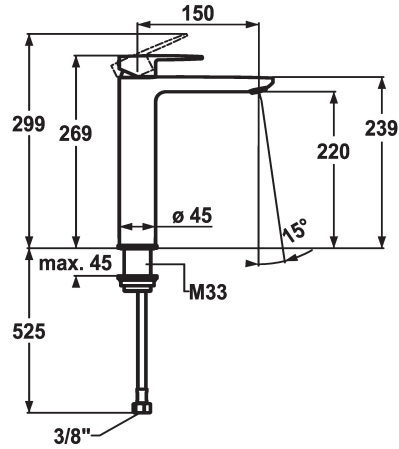

KWC ELLA Hebelmischer - Waschtisch

Modell-Linie: ELLA | 12.381.092.000FL
Armaturen | Manuelle Armaturen

KWC-Nr.

124300

chromeline, A 150, flexible Anschlussschläuche, ohne
Ablaufgarnitur

- * Hebelmischer
- * Für Aufsatzbecken
- * EcoProtect - Wasserspareinrichtung
- * Auslauf fest
- Neoperl® Perlator® Shorty
- * OptimalSpace - grosszügiger Wasch- / Arbeitsbereich
- * KWC Steuerpatrone M 35 OP

- mit Keramikscheibentechnik
- Auslaufmenge und Temperatur stufenlos einstellbar
- Temperaturbegrenzung
- * Flexible Anschlussschläuche 3/8"
- * Befestigung mit Gewindestutzen M33 x 1.5
- Tischbohrung ø35 mm

Technische Daten

Auslaufmenge	5 l/min (3 bar)
Ablaufgarnitur	ohne Ablaufgarnitur
Anschluss	Flexible Anschlussschläuche
Auslauf	fest
Bedienung	topbedient
Farbcode	chromeline
Installationsart	für Waschschrüssel
Armaturtyp	Armatur
Mass Höhe	269
Armaturengeräuschgruppe	yes
Ausladung A	A 150
Energie Etikette	A
Mass-Wasseraustritt	220
Material	Messing

Ersatzteile

KWC ELLA Hebelmischer - Waschtisch

Modell-Linie: ELLA | 12.381.092.000FL
Armaturen | Manuelle Armaturen

Steuerpatrone M 35 OP

538331
Z.537.710
