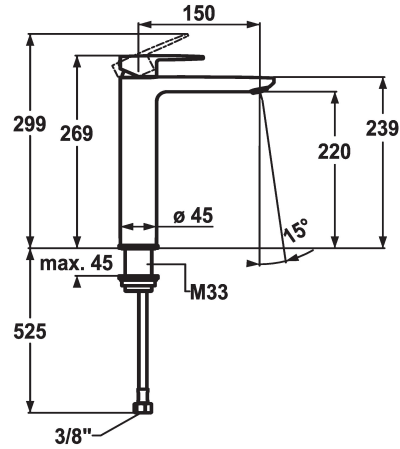

## KWC ELLA Lever mixer - Basin

Modell-Linie: ELLA | 12.381.092.000FL  
Griferías de lavabo | Grifo para lavabo

### KWC-No.

**124300**  
chromeline, A 150, flexible connection hoses, without pop-up valve

- \* Monomando
- \* Para lavabo
- \* EcoProtect - dispositivo de ahorro de agua
- \* Caño fijo
- Neoperl® Perlator® Shorty
- \* OptimalSpace - áreas de lavabo y de trabajo con dimensiones generosas

- \* KWC cartucho M 35 OP
- con tecnología de discos cerámicos
- caudal y temperatura regulables
- limitador de temperatura
- \* Tubos conexión flexibles 3/8"
- \* Fijación con varilla roscada M33 x 1.5
- \* Medida orificios ø35 mm

### Datos técnicos

Caudal de salida
vaciador automático
Racors
caño
Operación
Código de color
Tipo de instalación
Tipo de grifo
Dimensión de la altura
Grupo de ruido
Proyección A
Etiqueta energética
Dimensión de la altura
Material