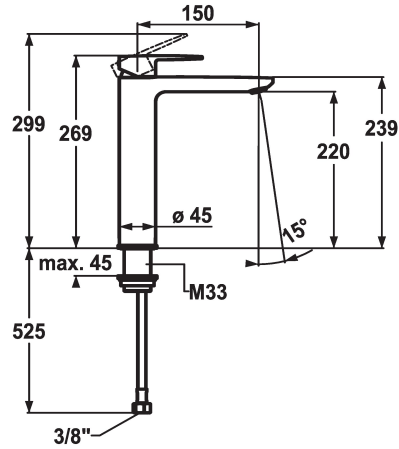

KWC ELLA Lever mixer - Basin

Modell-Linie: ELLA | 12.381.092.000FL
Hanat | Käsi­käyt­toiset hanat

KWC-No.

124300
chromeline, A 150, flexible connection hoses, without pop-up valve

- * Lever mixer
- * For top-mounted basins
- * EcoProtect - water-saving device
- * Fixed spout
- Neoperl® Perlator® Shorty
- * OptimalSpace - ample space for washing or working
- * KWC cartridge M 35 OP

- with ceramic discs
- flow rate and temperature continuously variable
- temperature limitation
- * Flexible connection hoses 3/8"
- * Fastening by means of threaded sleeve M33 x 1.5
- * Mounting hole size ø35 mm

Tekniset tiedot

A_Spout_Spray
ATT-KWC-ABLAUFGARNITUR
Connection
Spout
Handling
ATT-KWC-FARBCODE
Installation_type
Faucet_typ
Measure_Height
G_Acoustic_group
Projection_A
EnergyLabelCH
ATT-KWC-MASS-WASSERAUSTRITT
Materiaali
IviCode

5 l/min (3 bar)
ohne_Ablaufgarnitur
Flexible_Anschluss­schläuche
Kiinnitetty
topbedient
chromeline
für Waschs­chüssel
01
269
yes
A150
A
220
Messinki
0

Varaosat

KWC ELLA Lever mixer - Basin

Modell-Linie: ELLA | 12.381.092.000FL
Hanat | Käsikäyttöiset hanat