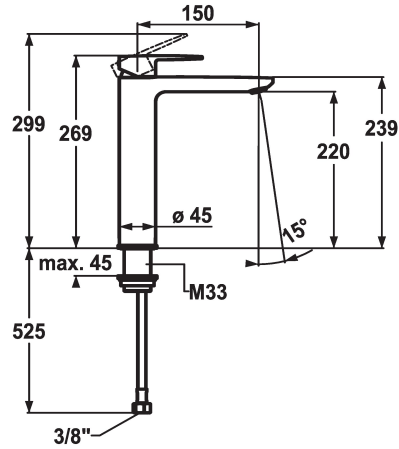

## KWC ELLA Mitigeur à levier - Lavabo

Modell-Linie: ELLA | 12.381.092.000FL  
Robinetteries | Robinets à monocommande

### KWC-No.

**124300**  
chromeline, A 150, raccords flexibles, sans vidage

- \* Mitigeur à levier
- \* Pour lavabo à poser
- \* EcoProtect - économiseur d'eau
- \* Bec fixe
- Neoperl® Perlator® Shorty
- \* OptimalSpace - un espace de lavage ou de travail généreux
- \* KWC cartouche M 35 OP

- avec technique à disques céramique
- réglage de débit et de température continu
- limitation de température
- \* Raccords flexibles 3/8"
- \* Fixation par tige fileté M33 x 1.5
- Perçage utile ø35 mm

### Données techniques

Débit	5 l/min (3 bar)
vidage	sans vidage
Raccord	tuyaux de raccordement flexibles
goulot	Fixe
Commande	commande par le haut
Code couleur	chromeline
Type d'installation	pour lavabo à poser
Type de robinet	01
Dimension de la hauteur	269
Groupe de bruit pour la robinetterie	yes
Projection A	A150
Label énergétique	A
Dimension de la sortie d'eau	220
Matière	Laiton
teamNumber	725150.502
sanitasTroeschNumber	6113 660.502