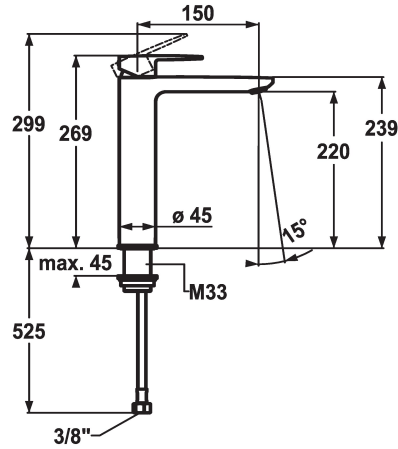

KWC ELLA

Mitigeur à levier - Lavabo

Modell-Linie: ELLA | 12.381.092.000FL
 Robinetteries | Robinets à monocommande

KWC-No.

124300
 chromeline, A 150, raccords flexibles, sans vidage

- * Mitigeur à levier
- * Pour lavabo à poser
- * EcoProtect - économiseur d'eau
- * Bec fixe
- Neoperl® Perlator® Shorty
- * OptimalSpace - un espace de lavage ou de travail généreux
- * KWC cartouche M 35 OP

- avec technique à disques céramique
- réglage de débit et de température continu
- limitation de température
- * Raccords flexibles 3/8"
- * Fixation par tige fileté M33 x 1.5
- Perçage utile ø35 mm

Données techniques

Débit	5 l/min (3 bar)
vidage	sans vidage
Raccord	tuyaux de raccordement flexibles
goulot	Fixe
Commande	commande par le haut
Code couleur	chromeline
Type d'installation	pour lavabo à poser
Type de robinet	01
Dimension de la hauteur	269
Groupe de bruit pour la robinetterie	yes
Projection A	A150
Label énergétique	A
Dimension de la sortie d'eau	220
Matière	Laiton

Pièces de rechange

KWC ELLA

Mitigeur à levier - Lavabo

Modell-Linie: ELLA | 12.381.092.000FL

Robinetteries | Robinets à monocommande

Cartouche M 35 OP

538331

Z.537.710
