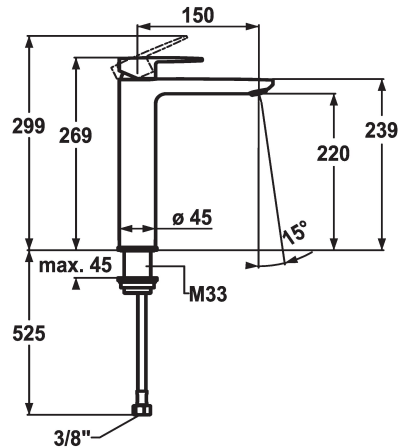

KWC ELLA

Miscelatore a leva - Lavabo

Modell-Linie: ELLA | 12.381.092.000FL

Rubinetterie per bagni | Rubinetterie monocomando

KWC-No.

124300

chromeline, A 150, tubi flessibili di collegamento, senza piletta

- * Miscelatore a leva
- * Per lavabo sopraiano
- * EcoProtect - risparmio idrico
- * Bocca fissa
- Neoperl® Perlator® Shorty
- * OptimalSpace - ampia zona di lavoro e di lavaggio
- * KWC cartuccia M 35 OP

- con tecnica a dischi in ceramica
- regolazione continua della portata e della temperatura
- limitazione della temperatura
- * Tubi flessibili di collegamento da 3/8"
- * Fissaggio tramite raccordo filettato M33 x 1.5
- * Foratura ø35 mm

Dati tecnici

Portata	5 l/min (3 bar)
piletta	senza piletta
Raccordo	tubi di collegamento flessibili
bocca	Fissato
Operazione	azionamento superiore
Codice colore	chromeline
Tipo di installazione	per lavabo sopraiano
Tipo di rubinetto	01
Dimensioni in altezza	269
Classe di rumorosità	yes
Proiezione A	A150
Etichetta energetica	A
Dimensioni uscita acqua	220
Materiale	Ottone
teamNumber	725150.502
sanitasTroeschNumber	6113 660.502

Portata	5 l/min (3 bar)
piletta	senza piletta
Raccordo	tubi di collegamento flessibili
bocca	Fissato
Operazione	azionamento superiore
Codice colore	chromeline
Tipo di installazione	per lavabo sopraiano
Tipo di rubinetto	01
Dimensioni in altezza	269
Classe di rumorosità	yes
Proiezione A	A150
Etichetta energetica	A
Dimensioni uscita acqua	220
Materiale	Ottone
teamNumber	725150.502
sanitasTroeschNumber	6113 660.502