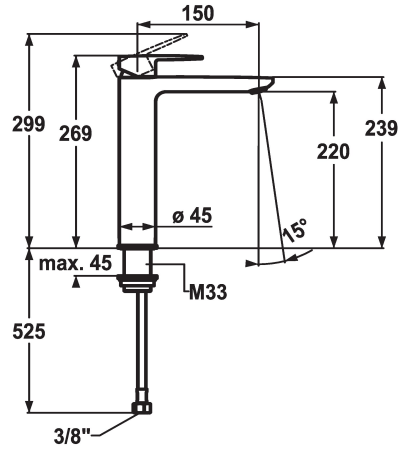

KWC ELLA Eengreepsmengkraan

Modell-Linie: ELLA | 12.381.092.000FL
Kranen | Eengreepkranen

KWC-No.

124300
chromeline, A 150, flexible connection hoses, without pop-up valve

- * Eengreepsmengkraan
- * Voor opzetbak
- * EcoProtect - waterbesparende inrichting
- * Vaste uitloop
- Neoperl® Perlator® Shorty
- * OptimalSpace - Royale was- en werkomgeving
- * KWC patroon M 35 OP

- met keramische-schijventechniek
- debiet en temperatuur traploos instelbaar
- temperatuurbegrenzing
- * Flexibele aansluitlangen 3/8"
- * Bevestiging met schroefdraadhuls M33 x 1.5
- * Tafelboring ø35 mm

Technical Data

Doorstroomhoeveelheid	5 l/min (3 bar)
afvoergarnituur	zonder aftapkraan
schroefverbindingen	flexibele aansluitlangen
uitloop	vast
Bediening	bovenbediening
Kleurcode	chromeline
Type installatie	voor opzetbak
Kraan type	01
Hoogteafmeting	269
geluidsklasse	yes
Projectie A	A150
Energielabel	A
Afmetingen wateruitlaat	220
Materiaal	Messing

Reserve onderdelen

KWC ELLA Eengreepsmengkraan

Modell-Linie: ELLA | 12.381.092.000FL
Kranen | Eengreepkranen

Cartridge M 35 OP

538331
Z.537.710
