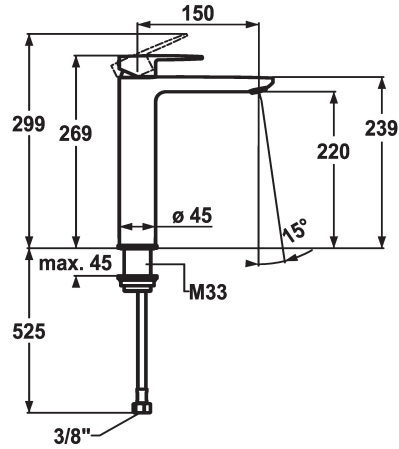

KWC ELLA Eengreepsmengkraan

Modell-Linie: ELLA | 12.381.092.000FL
Kranen | Eengreepkranen

KWC-No.

124300

chromeline, A 150, flexible connection hoses, without pop-up valve

- * Eengreepsmengkraan
- * Voor opzetbak
- * EcoProtect - waterbesparende inrichting
- * Vaste uitloop
- Neoperl® Perlator® Shorty
- * OptimalSpace - Royale was- en werkomgeving
- * KWC patroon M 35 OP

- met keramische-schijfventechiek
- debiet en temperatuur traploos instelbaar
- temperatuurbegrenzing
- * Flexibele aansluitlangen 3/8"
- * Bevestiging met schroefdraadhuls M33 x 1.5
- * Tafelboring ø35 mm

Technical Data

A_Spout_Spray

afvoergarnituur

Connection

uitloop

Handling

Kleurcode

Installation_type

Faucet_typ

Hoogteafmeting

G_Acoustic group

Projection_A

EnergyLabelCH

Afmetingen wateruitlaat

Materiaal

5 l/min (3 bar)