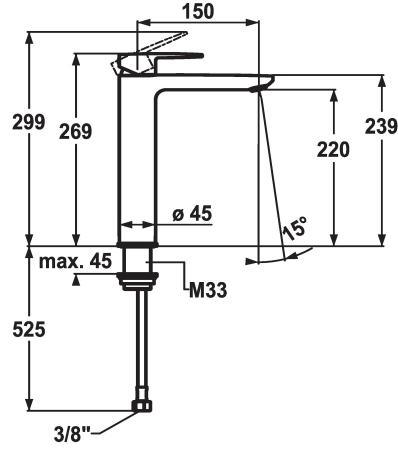

KWC ELLA Hebelmischer - Waschtisch - CoolFix

Modell-Linie: ELLA | 12.381.102.000FL
Armaturen | Manuelle Armaturen

KWC-Nr.

124301

chromeline, A 150, flexible Anschlussschläuche, ohne
Ablaufgarnitur

- * Hebelmischer
- * Für Aufsatzbecken
- * CoolFix - Kaltwasser bei Hebelposition Mitte
- * EcoProtect - Wasserspareinrichtung
- * Auslauf fest
- Neoperl® Perlator® Shorty
- * OptimalSpace - grosszügiger Wasch- / Arbeitsbereich

- * KWC Steuerpatrone M 35 OP
- mit Keramikscheibentechnik
- Auslaufmenge und Temperatur stufenlos einstellbar
- Temperaturbegrenzung
- * Flexible Anschlussschläuche 3/8"
- * Befestigung mit Gewindestutzen M33 x 1.5
- Tischbohrung ø35 mm

Technische Daten

Auslaufmenge	5 l/min (3 bar)
Ablaufgarnitur	ohne Ablaufgarnitur
Anschluss	Flexible Anschlussschläuche
Auslauf	fest
Bedienung	topbedient
Farbcode	chromeline
Installationsart	für Waschschrüssel
Armaturtyp	Armatur
Mass Höhe	269
Energiesparen	Coolfix
Armaturengeräuschgruppe	yes
Ausladung A	A 150
Energie Etikette	A
Mass-Wasseraustritt	220
Material	Messing

Ersatzteile

KWC ELLA

Hebelmischer - Waschtisch - CoolFix

Modell-Linie: ELLA | 12.381.102.000FL
Armaturen | Manuelle Armaturen

Steuerpatrone M 35 OP

538331
Z.537.710
