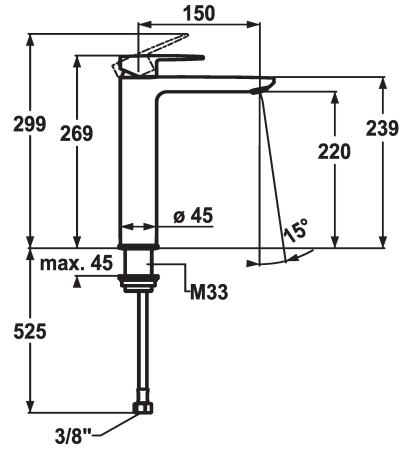

KWC ELLA

Lever mixer - Basin - CoolFix

Modell-Linie: ELLA | 12.381.102.000FL

Griferías de lavabo | Grifo para lavabo

KWC-No.

124301

chromeline, A 150, flexible connection hoses, without pop-up valve

- * Monomando
- * Para lavabo
- * CoolFix - Agua fría con el mando en posición media
- * EcoProtect - dispositivo de ahorro de agua
- * Caño fijo
- Neoperl® Perlator® Shorty
- * OptimalSpace - áreas de lavabo y de trabajo con dimensiones generosas

- * KWC cartucho M 35 OP
- con tecnología de discos cerámicos
- caudal y temperatura regulables
- limitador de temperatura
- * Tubos conexión flexibles 3/8"
- * Fijación con varilla roscada M33 x 1.5
- * Medida orificios ø35 mm

Datos técnicos

Caudal de salida
vaciador automático
Racors
caño
Operación
Código de color
Tipo de instalación
Tipo de grifo
Dimensión de la altura
Ahorro de energía
Grupo de ruido
Proyección A
Etiqueta energética
Dimensión de la altura
Material

5 l/min (3 bar)
sin válvula de vaciado
tubos de conexión flexibles
Fijado
accionamiento superior
chromeline
para lavabo
01
269
Coolfix
yes
A150
A
220
Latón

Piezas de recambio

KWC ELLA

Lever mixer - Basin - CoolFix