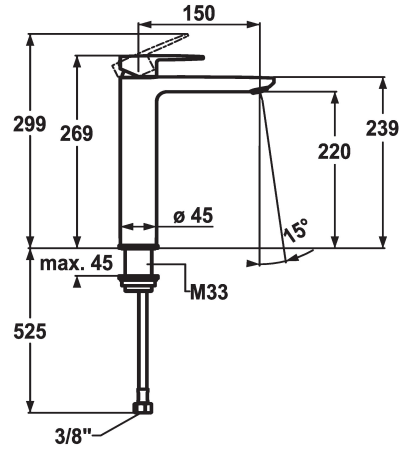

## KWC ELLA

Mitigeur à levier - Lavabo - CoolFix

Modell-Linie: ELLA | 12.381.102.000FL

Robinetteries | Robinets à monocommande

### KWC-No.

**124301**

chromeline, A 150, raccords flexibles, sans vidage

- \* Mitigeur à levier
- \* Pour lavabo à poser
- \* CoolFix - eau froide en position médiane
- \* EcoProtect - économiseur d'eau
- \* Bec fixe
- Neoperl® Perlator® Shorty
- \* OptimalSpace - un espace de lavage ou de travail généreux

- \* KWC cartouche M 35 OP
- avec technique à disques céramique
- réglage de débit et de température continu
- limitation de température
- \* Raccords flexibles 3/8"
- \* Fixation par tige filetée M33 x 1.5
- Perçage utile ø35 mm

### Données techniques

Débit	5 l/min (3 bar)
vidage	sans vidage
Raccord	tuyaux de raccordement flexibles
goulot	Fixe
Commande	commande par le haut
Code couleur	chromeline
Type d'installation	pour lavabo à poser
Type de robinet	01
Dimension de la hauteur	269
Économies d'énergie	Coolfix
Groupe de bruit pour la robinetterie	yes
Projection A	A150
Label énergétique	A
Dimension de la sortie d'eau	220
Matière	Laiton
teamNumber	725151.502
sanitasTroeschNumber	6113 659.502