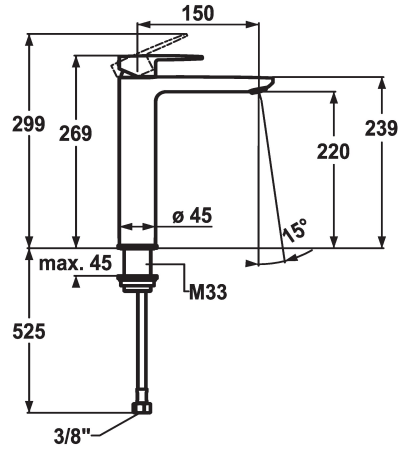

KWC ELLA

Miscelatore a leva - Lavabo - CoolFix

Modell-Linie: ELLA | 12.381.102.000FL

Rubinetterie per bagni | Rubinetterie monocomando

KWC-No.

124301

chromeline, A 150, tubi flessibili di collegamento, senza piletta

- * Miscelatore a leva
- * Per lavabo sopraiano
- * CoolFix - Erogazione dell'acqua fredda con leva in posizione centrale
- * EcoProtect - risparmio idrico
- * Bocca fissa
- Neoperl® Perlator® Shorty
- * OptimalSpace - ampia zona di lavoro e di lavaggio

- * KWC cartuccia M 35 OP
- con tecnica a dischi in ceramica
- regolazione continua della portata e della temperatura
- limitazione della temperatura
- * Tubi flessibili di collegamento da 3/8"
- * Fissaggio tramite raccordo filettato M33 x 1.5
- * Foratura ø35 mm

KWC ELLA

Miscelatore a leva - Lavabo - CoolFix

Modell-Linie: ELLA | 12.381.102.000FL

Rubinetterie per bagni | Rubinetterie monocomando

Cartuccia M 35 OP

538331
Z.537.710
