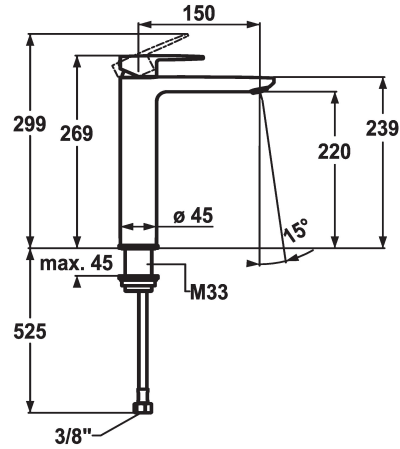

## KWC ELLA Eengreepsmengkraan - CoolFix

Modell-Linie: ELLA | 12.381.102.000FL  
Kranen | Eengreepkranen

### KWC-No.

**124301**

chromeline, A 150, flexible connection hoses, without pop-up valve

- \* Eengreepsmengkraan
- \* Voor opzetbak
- \* CoolFix - koud water bij hendelpositie in het midden
- \* EcoProtect - waterbesparende inrichting
- \* Vaste uitloop
- Neoperl® Perlator® Shorty
- \* OptimalSpace - Royale was- en werkomgeving

- \* KWC patroon M 35 OP
- met keramische-schijventechniek
- debiet en temperatuur traploos instelbaar
- temperatuurbegrenzing
- \* Flexibele aansluitslangen 3/8"
- \* Bevestiging met schroefdraadhuls M33 x 1.5
- \* Tafelboring ø35 mm

### Technical Data

A_Spout_Spray	5 l/min (3 bar)
afvoergarnituur	zonder aftapkraan
Connection	flexibele aansluitslangen
uitloop	vast
Handling	bovenbediening
Kleurcode	chromeline
Installation_type	voor opzetbak
Faucet_typ	01
Hoogteafmeting	269
Energiebesparend	Coolfix
G_Acoustic_group	yes
Projection_A	A150
EnergyLabelCH	A
Afmetingen wateruitlaat	220
Materiaal	Messing