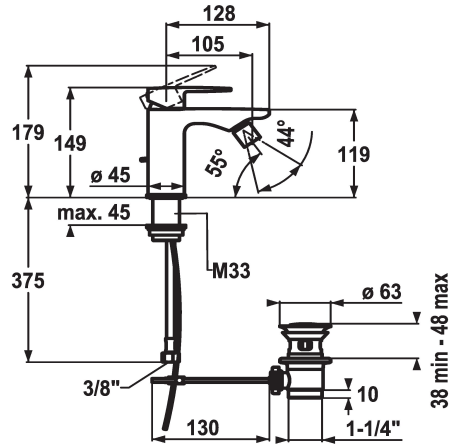

KWC ELLA Hebelmischer - Bidet

Modell-Linie: ELLA | 13.381.041.000FL
Armaturen | Manuelle Armaturen

KWC-Nr.

124302
chromeline, A 105, flexible Anschlusschläuche, mit Ablaufgarnitur

- * Hebelmischer
- * EcoProtect - Wasserspareinrichtung
- * Auslauf fest
- Kugelgelenk-Neoperl® Cascade®
- * KWC Steuerpatrone M 35 OP
- mit Keramikscheibentechnik

- Auslaufmenge und Temperatur stufenlos einstellbar
- Temperaturbegrenzung
- * Flexible Anschlusschläuche 3/8"
- * Befestigung mit Gewindestutzen M33 x 1.5
- Tischbohrung ø35 mm

Technische Daten

| | |
|-------------------------|----------------------------|
| Auslaufmenge | 5 l/min (3 bar) |
| Ablaufgarnitur | mit Ablaufgarnitur |
| Anschluss | Flexible Anschlusschläuche |
| Auslauf | fest |
| Bedienung | topbedient |
| Farbcode | chromeline |
| Installationsart | Standmontage |
| Armaturtyp | Armatur |
| Mass Höhe | 149 |
| Armaturengeräuschgruppe | yes |
| Ausladung A | A 105 |
| Energie Etiketle | A |
| Mass-Wasseraustritt | 80 |
| Material | Messing |
| teamNumber | 725152.502 |
| sanitasTroeschNumber | 6113 688.502 |

| | |
|-------------------------|----------------------------|
| Auslaufmenge | 5 l/min (3 bar) |
| Ablaufgarnitur | mit Ablaufgarnitur |
| Anschluss | Flexible Anschlusschläuche |
| Auslauf | fest |
| Bedienung | topbedient |
| Farbcode | chromeline |
| Installationsart | Standmontage |
| Armaturtyp | Armatur |
| Mass Höhe | 149 |
| Armaturengeräuschgruppe | yes |
| Ausladung A | A 105 |
| Energie Etiketle | A |
| Mass-Wasseraustritt | 80 |
| Material | Messing |
| teamNumber | 725152.502 |
| sanitasTroeschNumber | 6113 688.502 |

Ersatzteile

KWC ELLA Hebelmischer - Bidet

Modell-Linie: ELLA | 13.381.041.000FL
Armaturen | Manuelle Armaturen

Steuerpatrone M 35 OP

538331
Z.537.710

**Service Schlüssel Neoperl © Caché ©,
TJ, 18 mm, grün**