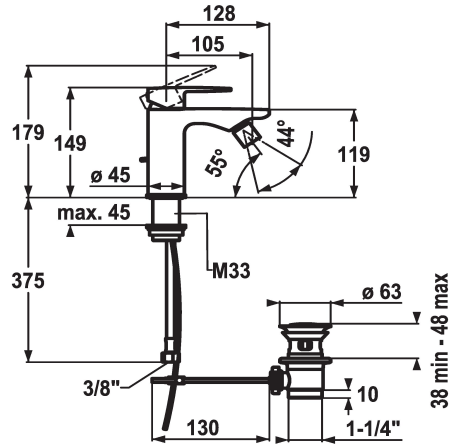

KWC ELLA Hebelmischer - Bidet

Modell-Linie: ELLA | 13.381.041.000FL
Armaturen | Manuelle Armaturen

KWC-Nr.

124302
chromeline, A 105, flexible Anschlusschläuche, mit Ablaufgarnitur

- * Hebelmischer
- * EcoProtect - Wasserspareinrichtung
- * Auslauf fest
- Kugelgelenk-Neoperl® Cascade®
- * KWC Steuerpatrone M 35 OP
- mit Keramikscheibentechnik

- Auslaufmenge und Temperatur stufenlos einstellbar
- Temperaturbegrenzung
- * Flexible Anschlusschläuche 3/8"
- * Befestigung mit Gewindestutzen M33 x 1.5
- Tischbohrung ø35 mm

Technische Daten

Auslaufmenge	5 l/min (3 bar)
Ablaufgarnitur	mit Ablaufgarnitur
Anschluss	Flexible Anschlusschläuche
Auslauf	fest
Bedienung	topbedient
Farbcode	chromeline
Installationsart	Standmontage
Armaturtyp	Armatur
Mass Höhe	149
Armaturengeräuschgruppe	yes
Ausladung A	A 105
Energie Etikette	A
Mass-Wasseraustritt	80
Material	Messing

Auslaufmenge	5 l/min (3 bar)
Ablaufgarnitur	mit Ablaufgarnitur
Anschluss	Flexible Anschlusschläuche
Auslauf	fest
Bedienung	topbedient
Farbcode	chromeline
Installationsart	Standmontage
Armaturtyp	Armatur
Mass Höhe	149
Armaturengeräuschgruppe	yes
Ausladung A	A 105
Energie Etikette	A
Mass-Wasseraustritt	80
Material	Messing

Ersatzteile

KWC ELLA Hebelmischer - Bidet

Modell-Linie: ELLA | 13.381.041.000FL
Armaturen | Manuelle Armaturen

Steuerpatrone M 35 OP

538331
Z.537.710

**Service Schlüssel Neoperl © Caché ©,
TJ, 18 mm, grün**