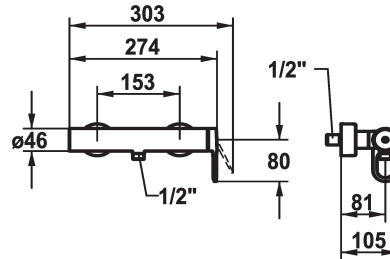

KWC ELLA Hebelmischer - Dusche

Modell-Linie: ELLA | 21.382.460.000
Duscharmaturen | Konventionelle Dusche

KWC-Nr.

124303
chromeline, AD 153, mit Brause und Schlauch

124304
chromeline, AD 153, ohne Brause und Schlauch

* Hebelmischer
* TouchProtect - Schutz vor Verbrennungen durch
Zweischalenprinzip
* Eigensicher gegen Rückfließen
* KWC Steuerpatrone M 35-S HF

- mit Keramikscheibentechnik
- Auslaufmenge und Temperatur stufenlos einstellbar
- Temperaturbegrenzung
* Verdeckte Wandanschlüsse 1/2" x 1/2", absperbar L 40

Technische Daten

Brausenabgang: Auslaufmenge

12 l/min (3bar)

Brausegarnitur

ohne Brause, Schlauch

Bedienung

seitenbedient

Farbcode

chromeline

Installationsart

Wandmontage

Armaturtyp

Hebelmischer

Mass Höhe

30

Armaturengeräuschgruppe