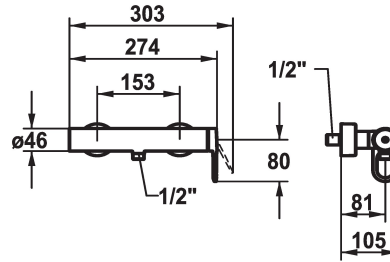

KWC ELLA Hebelmischer - Dusche

Modell-Linie: ELLA | 21.382.460.000
Duscharmaturen | Konventionelle Dusche

KWC-Nr.

124303
chromeline, AD 153, mit Brause und Schlauch

124304
chromeline, AD 153, ohne Brause und Schlauch

- * Hebelmischer
- * TouchProtect - Schutz vor Verbrennungen durch Zweischalenprinzip
- * Eigensicher gegen Rückfließen
- * KWC Steuerpatrone M 35-S HF

- mit Keramikscheibentechnik
- Auslaufmenge und Temperatur stufenlos einstellbar
- Temperaturbegrenzung
- * Verdeckte Wandanschlüsse 1/2" x 1/2", absperbar L 40

Technische Daten

Brausenabgang: Auslaufmenge
Brausegarnitur
Bedienung
Farbcode
Installationsart
Armaturtyp
Mass Höhe
Armaturengeräuschgruppe
Energie Etikette
Anschluss Mass
Material

12 l/min (3bar)
ohne Brause, Schlauch
seitenbedient
chromeline
Wandmontage
Hebelmischer
30
I
B
153
Messing

Ersatzteile

KWC ELLA
Hebelmischer - Dusche

Modell-Linie: ELLA | 21.382.460.000
Duscharmaturen | Konventionelle Dusche

Steuerpatrone M 35-S HF

537602
Z.537.602
