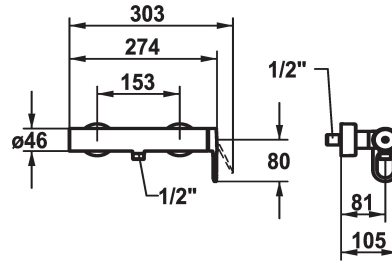

KWC ELLA

Miscelatore a leva - Doccia

Modell-Linie: ELLA | 21.382.460.000

Rubinerterie per doccia | Rubinetterie monocomando per doccia

KWC-No.

124303

chromeline, AD 153, con doccia e flessibile

124304

- regolazione continua della portata e della temperatura

- limitazione della temperatura

* Raccordi a parete nascosti 1/2" x 1/2", serrabili L 40

Dati tecnici

Uscita doccia: Portata

12 l/min (3bar)

set doccia

Hebelmischer

Dimensioni in altezza

30

Classe di rumorosità

I

Etichetta energetica

B

Connection measure