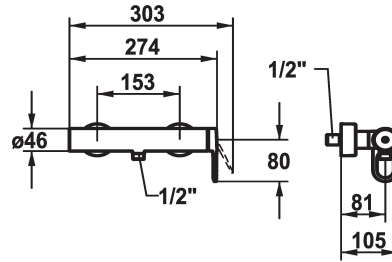

KWC ELLA

Miscelatore a leva - Doccia

Modell-Linie: ELLA | 21.382.460.000

Rubinerterie per doccia | Rubinetterie monocomando per doccia

KWC-No.

124303

chromeline, AD 153, con doccia e flessibile

124304

- regolazione continua della portata e della temperatura

- limitazione della temperatura

* Raccordi a parete nascosti 1/2" x 1/2", serrabili L 40

Dati tecnici

Uscita doccia: Portata

12 l/min (3bar)

set doccia

Hebelmischer

Dimensioni in altezza

30

Classe di rumorosità

I

Etichetta energetica

B

Connection measure

153

Materiale

Ottone

Pezzi di ricambio

KWC ELLA

Miscelatore a leva - Doccia

Modell-Linie: ELLA | 21.382.460.000

Rubinerie per doccia | Rubinerie monocomando per doccia