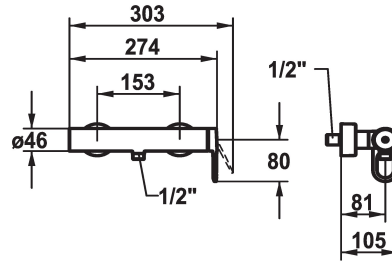

KWC ELLA Eengreepsmengkraan

Modell-Linie: ELLA | 21.382.460.000
Douches | Handdouches

KWC-No.

124303

124304

- Eengreepsmengkraan
- TouchProtect - mengkraanromp wordt niet heet
- Beveiligd tegen terugstroming
- KWC patroon M 35-S HF

- met keramische-schijventechniek
- debiet en temperatuur traploos instelbaar
- temperatuurbegrenzing
- Verborgene wandansluitingen 1/2" x 1/2", afsluitbaar L 40

Technical Data

Vaatdouche uitloop: doorstroomhoeveelheid

12 l/min (3bar)

doucheset

zonder douche en slang

Handling

zijdelings bediend

Kleurcode

chromeline

Installation_type

Wandmontage

Faucet_typ

Hebelmischer

Hoogteafmeting

30

G_Acoustic group

I

EnergyLabelCH

B

Connection measure

153

Materiaal

Messing