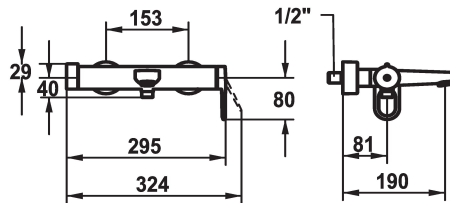

## KWC ELLA Hebelmischer - Wanne

Modell-Linie: ELLA | 20.382.463.000  
Duscharmaturen | Wannenmischer

### KWC-Nr.

**124306**  
chromeline, AD 153, A 190, mit Brause, Schlauch und Halter

**124307**  
chromeline, AD 153, A 190, ohne Brause, Schlauch und Halter

- \* Hebelmischer
- \* TouchProtect - Schutz vor Verbrennungen durch Zweischalenprinzip
- \* Drehgriff zur Umstellung
- \* Eigensicher gegen Rückfließen
- \* Auslauf fest

- Neoperl® Cascade®
- \* KWC Steuerpatrone M 35-S HF
- mit Keramikscheibentechnik
- Auslaufmenge und Temperatur stufenlos einstellbar
- Temperaturbegrenzung
- \* Verdeckte Wandanschlüsse 1/2" x 3/4", absperbar L 40

### Technische Daten

Auslaufmenge	20 l/min (3 bar)
Brausenabgang: Auslaufmenge	12 l/min (3bar)
Auslauf	fest
Brausegarnitur	ohne Brause, Schlauch, Halter
Bedienung	seitenbedient
Farbcode	chromeline
Installationsart	Wandmontage
Armaturtyp	Hebelmischer
Mass Höhe	30
Armaturengeräuschgruppe	II
Ausladung A	A 190
Energie Etikette	B
Anschluss Mass	153
Mass-Wasseraustritt	5
Material	Messing