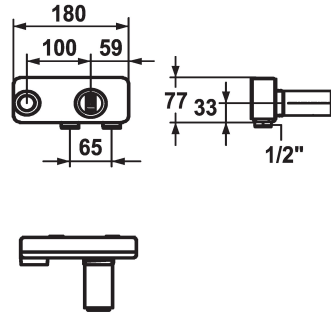

KWC BEVO Unterputz-Einheit

Modell-Linie: ACCESSOIRES | 39.001.401.931
Armaturen | Zubehör Armaturen

KWC-Nr.

124315

Unterputz-Einheit

- * Unterputz-Einheit Wand 2-Loch
- * Anschlussgewinde 1/2"
- * Separat bestellen:
 - Montage-Set Z.536.828
- * Passend zu:

- KWC BEVO
- KWC DOMO 6.0
- KWC ELLA
- KWC MANA

Technische Daten

Farbcode
Installationsart
Unterputz
Material

roh
Wandmontage
Unterputz
Messing