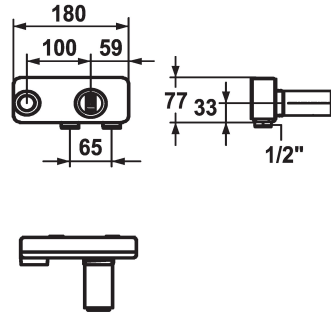

KWC BEVO Unterputz-Einheit

Modell-Linie: ACCESSOIRES | 39.001.401.931
Armaturen | Zubehör Armaturen

KWC-Nr.

124315

Unterputz-Einheit

- * Unterputz-Einheit Wand 2-Loch
- * Anschlussgewinde 1/2"
- * Separat bestellen:
 - Montage-Set Z.536.828
- * Passend zu:

- KWC BEVO
- KWC DOMO 6.0
- KWC ELLA
- KWC MANA

Technische Daten

Farbcode
Installationsart
Unterputz
Material
teamNumber
sanitasTroeschNumber

roh
Wandmontage
Unterputz
Messing
725074
6118 138.000