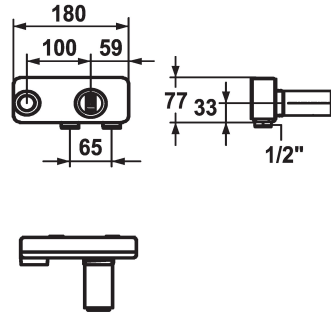

## KWC BEVO

Inbouwdeel tweegats wand

Modell-Linie: ACCESSOIRES | 39.001.401.931

Kranen | Accessoires voor kranen

### KWC-No.

**124315**

931 roh, Concealed unit

\* Inbouwdeel tweegats wand

\* Aansluitschroefdraad 1/2"

\* Apart bestellen:

-Inbouwset Z.536.828

\* Passend bij:

### Technical Data

Kleurcode

ruw

Type installatie

Wandmontage

Inbouwdeel

Inbouwdeel

Materiaal