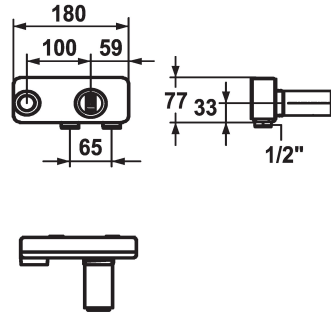

## KWC BEVO

Inbouwdeel tweegats wand

Modell-Linie: ACCESSOIRES | 39.001.401.931

Kranen | Accessoires voor kranen

### KWC-No.

**124315**

931 roh, Concealed unit

\* Inbouwdeel tweegats wand

\* Aansluitschroefdraad 1/2"

\* Apart bestellen:

-Inbouwset Z.536.828

\* Passend bij: