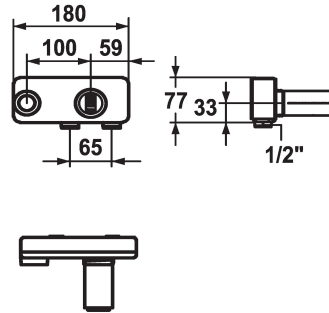

## KWC BEVO Concealed unit

Modell-Linie: ACCESSOIRES | 39.001.401.931

Armatura umywalkowa | Wyposażenie dodatkowe do armatur umywalkowych

### KWC-No.

**124315**

931 roh, Concealed unit

- \* Concealed unit wall two hole
- \* Connecting thread 1/2"
- \* To be ordered separately:
- Installation kit Z.536.828
- \* Suitable for:

- KWC BEVO
- KWC DOMO 6.0
- KWC ELLA
- KWC MANA