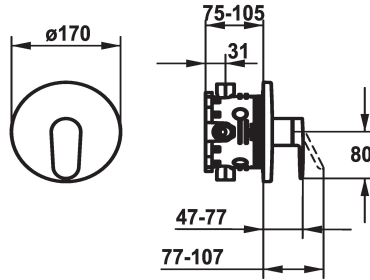

KWC ELLA

Fertigmontageset - Hebelmischer - Dusche

Modell-Linie: ELLA | 21.384.502.000

Duscharmaturen | Konventionelle Dusche