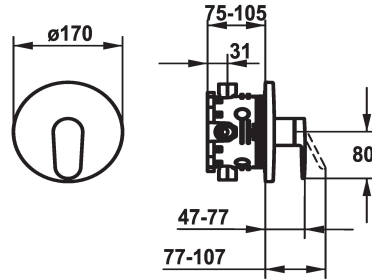

KWC ELLA Trim kit - Lever mixer - Shower

Modell-Linie: ELLA | 21.384.502.000
Douches | Douches manuelles

KWC-No.

124316
chromeline, Trim kit

- * Kit de finition avec unité fonctionnelle
- * Sortie au-dessus ou en dessous
- * KWC cartouche M 35 H
- avec technique à disques céramique
- réglage de débit et de température continu
- * Livraison:

- Mitigeur, levier, calotte, douille, plaque murale, porte-rosace
- * Set de fixation du cache sans vis
- * À commander séparément:
- Unité de base KWC BLUEBOX®
- 1/2", sans fermeture, 39.999.900.931
- 3/4" (1/2"), avec fermeture, 39.999.910.931

Données techniques

Débit
Diamètre
Commande
Code couleur
Type d'installation
Type de robinet
Groupe de bruit pour la robinetterie
Unité de base
Label énergétique
Matière

19 l/min (3 bar)
D170
commande frontale
chromeline
Montage mural
01
yes
FM-Set
C
Laiton

Pièces de rechange

Cartouche M 35 H

538327

KWC ELLA

Trim kit - Lever mixer - Shower

Modell-Linie: ELLA | 21.384.502.000

Douches | Douches manuelles

Z.537.582
