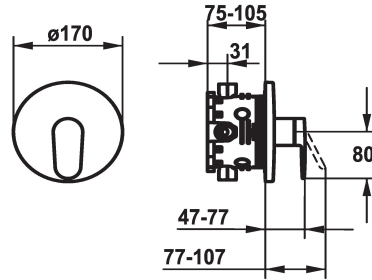

KWC ELLA Trim kit - Lever mixer - Shower

Modell-Linie: ELLA | 21.384.502.000
Douches | Douches manuelles

KWC-No.

124316
chromeline, Trim kit

- * Kit de finition avec unité fonctionnelle
- * Sortie au-dessus ou en dessous
- * KWC cartouche M 35 H
- avec technique à disques céramique
- réglage de débit et de température continu
- * Livraison:

- Mitigeur, levier, calotte, douille, plaque murale, porte-rosace
- * Set de fixation du cache sans vis
- * À commander séparément:
- Unité de base KWC BLUEBOX®
- ½", sans fermeture, 39.999.900.931
- ¾" (½"), avec fermeture, 39.999.910.931

Données techniques

Débit	19 l/min (3 bar)
Diamètre	D170
Commande	commande frontale
Code couleur	chromeline
Type d'installation	Montage mural
Type de robinet	Hebelmischer
Groupe de bruit pour la robinetterie	I
Unité de base	FM-Set
Label énergétique	C
Matière	Laiton
teamNumber	725165.502
sanitasTroeschNumber	6113 619.502

537600
Z.537.600

BLUEBOX bas rallonge de 15 mm

537953
Z.537.953

BLUEBOX Set de montage

537995
Z.537.995

Pièces de rechange

KWC ELLA

Trim kit - Lever mixer - Shower