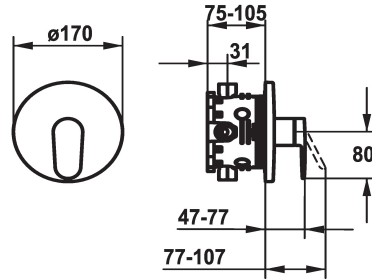

## KWC ELLA

Trim kit - Lever mixer - Shower

Modell-Linie: ELLA | 21.384.502.000

Rubinerterie per doccia | Rubinerterie monocomando per doccia

### KWC-No.

**124316**

chromeline, Trim kit

\* Set di montaggio con unità funzionale

\* Scarico sopra o sotto

\* KWC cartuccia M 35 H

- con tecnica a dischi in ceramica

- regolazione continua della portata e della temperatura

½", senza pre-blocchi, 39.999.900.931

¾" (½"), con pre-blocchi, 39.999.910.931

### Dati tecnici

Portata
Diametro
Operazione
Codice colore
Tipo di installazione
Tipo di rubinetto
Classe di rumorosità
Unità per incasso
Etichetta energetica
Materiale

19 l/min (3 bar)
D170
azionamento frontale
chromeline
Installazione a parete
01
yes
FM-Set
C
Ottone