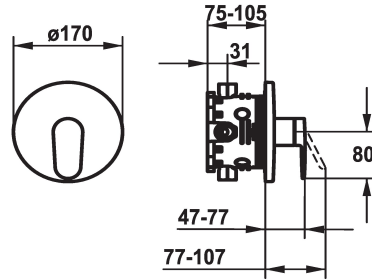

KWC ELLA

Afbouwdeel met decorset met functie-eenheid

Modell-Linie: ELLA | 21.384.502.000

Douches | Handdouches

KWC-No.

124316

chromeline, Trim kit

* Afbouwdeel met decorset met functie-eenheid

* Uitloop boven of beneden

* KWC patroon M 35 H

- met keramische-schijventechniek

- debiet en temperatuur traploos instelbaar

* Levering:

- Mengkraan-eenheid, hendel, kap, huls, afdekplaat, rozetdrager

- Schroefloze bevestiging van de afdekplaat

* Apart bestellen:

- Inbouweenheid KWC BLUEBOX®

½", zonder afsluiting, 39.999.900.931

¾" (½"), met afsluiting, 39.999.910.931

Technical Data

Doorstroomhoeveelheid

19 l/min (3 bar)

Diameter

Messing

Reserve onderdelen

Cartridge M 35 H

538327

KWC ELLA

Afbouwdeel met decorset met functie-eenheid

Modell-Linie: ELLA | 21.384.502.000

Douches | Handdouches