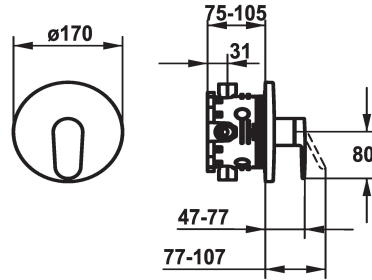

KWC ELLA

Afbouwdeel met decorset met functie-eenheid

Modell-Linie: ELLA | 21.384.502.000

Douches | Handdouches

KWC-No.

124316

chromeline, Trim kit

- * Afbouwdeel met decorset met functie-eenheid
- * Uitloop boven of beneden
- * KWC patroon M 35 H
- met keramische-schijventechniek
- debiet en temperatuur traploos instelbaar
- * Levering:

- Mengkraan-eenheid, hendel, kap, huls, afdekplaat, rozetdrager
- Schroefloze bevestiging van de afdekplaat
- * Apart bestellen:
- Inbouw-eenheid KWC BLUEBOX®
- ½", zonder afsluiting, 39.999.900.931
- ¾" (½"), met afsluiting, 39.999.910.931

Technical Data

Doorstroomhoeveelheid

19 l/min (3 bar)

Diameter

D170

Handling

frontaal bediend

Kleurcode