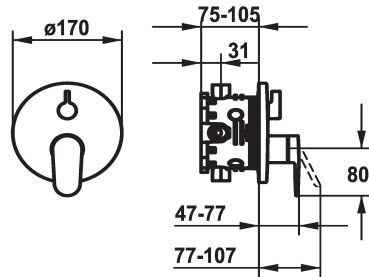

KWC ELLA

Fertigmontageset - Hebelmischer - Wanne

Modell-Linie: ELLA | 20.384.512.000
Duscharmaturen | Wannenmischer

KWC-Nr.

124317
chromeline, Fertigmontageset

124318
chromeline, Fertigmontageset, mit Sicherungseinrichtung DIN EN 1717

- * Fertigmontageset mit Funktionseinheit
- * Abgang oben und unten
- * Drehgriff zur Umstellung
- * KWC Steuerpatrone M 35 H
- mit Keramikscheibentechnik
- Auslaufmenge und Temperatur stufenlos einstellbar
- * Lieferumfang:

Unterputz

FM-Set

FM-Set, mit SI DIN EN 1717

- Mischereinheit, Hebel, Kappe, Hülse, Abdeckplatte, Rosettenträger, Umstellung
- Schraubenlose Befestigung der Abdeckplatte
- * Separat bestellen:
- Unterputz-Einheit KWC BLUEBOX® ½", ohne Vorabspernung, 39.999.900.931
- ¾" (½"), mit Vorabspernung, 39.999.910.931

Technische Daten

Durchflussmenge

19 l/min (3 bar)

Durchmesser

D170

Bedienung

frontbedient

Farbcode