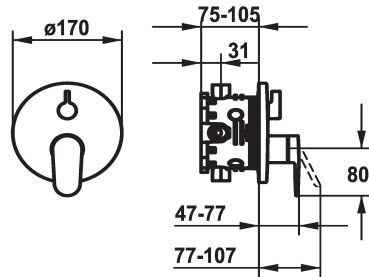

KWC ELLA

Fertigmontageset - Hebelmischer - Wanne

Modell-Linie: ELLA | 20.384.512.000
Duscharmaturen | Wannenmischer

KWC-Nr.

124317
chromeline, Fertigmontageset

124318
chromeline, Fertigmontageset, mit Sicherungseinrichtung DIN EN 1717

- * Fertigmontageset mit Funktionseinheit
- * Abgang oben und unten
- * Drehgriff zur Umstellung
- * KWC Steuerpatrone M 35 H
- mit Keramikscheibentechnik
- Auslaufmenge und Temperatur stufenlos einstellbar
- * Lieferumfang:

Unterputz

FM-Set

FM-Set, mit SI DIN EN 1717

- Mischereinheit, Hebel, Kappe, Hülse, Abdeckplatte, Rosettenträger, Umstellung
- Schraubenlose Befestigung der Abdeckplatte
- * Separat bestellen:
 - Unterputz-Einheit KWC BLUEBOX® ½", ohne Vorabsperung, 39.999.900.931
 - ¾" (½"), mit Vorabsperung, 39.999.910.931

Technische Daten

Durchflussmenge	19 l/min (3 bar)
Durchmesser	D170
Bedienung	frontbedient
Farbcode	chromeline
Installationsart	Wandmontage
Armaturtyp	Armatur
Armaturengeräuschgruppe	yes
Unterputz	FM-Set, mit SI DIN EN 1717
Energie Etikette	C
Material	Messing
teamNumber	725167.502
sanitasTroeschNumber	6113 618.502