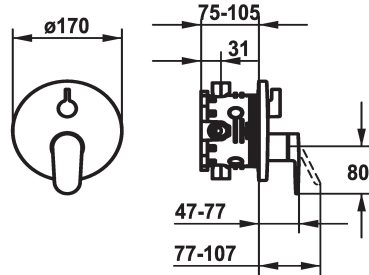

KWC ELLA

Fertigmontageset - Hebelmischer - Wanne

Modell-Linie: ELLA | 20.384.512.000
Duscharmaturen | Wannenmischer

KWC-Nr.

124317
chromeline, Fertigmontageset

124318
chromeline, Fertigmontageset, mit Sicherungseinrichtung DIN EN 1717

- * Fertigmontageset mit Funktionseinheit
- * Abgang oben und unten
- * Drehgriff zur Umstellung
- * KWC Steuerpatrone M 35 H
- mit Keramikscheibentechnik
- Auslaufmenge und Temperatur stufenlos einstellbar
- * Lieferumfang:

Unterputz

FM-Set

FM-Set, mit SI DIN EN 1717

- Mischereinheit, Hebel, Kappe, Hülse, Abdeckplatte, Rosettenträger, Umstellung
- Schraubenlose Befestigung der Abdeckplatte
- * Separat bestellen:
- Unterputz-Einheit KWC BLUEBOX® ½", ohne Vorabsperrung, 39.999.900.931
- ¾" (½"), mit Vorabsperrung, 39.999.910.931

Technische Daten

Durchflussmenge	19 l/min (3 bar)
Durchmesser	D170
Bedienung	frontbedient
Farbcode	chromeline
Installationsart	Wandmontage
Armaturtyp	Armatur
Armaturengeräuschgruppe	yes
Unterputz	FM-Set, mit SI DIN EN 1717
Energie Etikette	C
Material	Messing