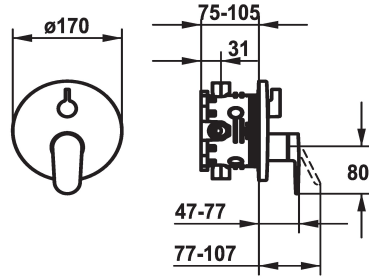

KWC ELLA

Set de finition - Mitigeur à levier - Baignoire

Modell-Linie: ELLA | 20.384.512.000

Douches | Robinetteries de baignoire

KWC-No.

124317
chromeline, Set de finition

124318
chromeline, Set de finition, avec équipement de sûreté DIN EN 1717

- * Kit de finition avec unité fonctionnelle
- * Sortie au-dessus et en dessous
- * Poignée rotative pour inversion
- * KWC cartouche M 35 H
- avec technique à disques céramique
- réglage de débit et de température continu
- * Livraison:

Unité de base

FM-Set

FM-Set mit SI

- Mitigeur, levier, calotte, douille, plaque murale, porte-rosace, inverseur
- * Set de fixation du cache sans vis
- * À commander séparément:
- Unité de base KWC BLUEBOX®
- ½", sans fermeture, 39.999.900.931
- ¾" (½"), avec fermeture, 39.999.910.931

Données techniques

Débit
Diamètre
Commande
Code couleur
Type d'installation
Type de robinet
Groupe de bruit pour la robinetterie
Unité de base
Label énergétique
Matière

19 l/min (3 bar)
D170
commande frontale
chromeline
Montage mural
01
yes
FM-Set mit SI
C
Laiton