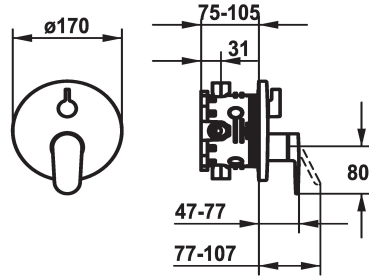

KWC ELLA

Set de finition - Mitigeur à levier - Baignoire

Modell-Linie: ELLA | 20.384.512.000

Douches | Robinetteries de baignoire

KWC-No.

124317
chromeline, Set de finition

124318
chromeline, Set de finition, avec équipement de sûreté DIN EN 1717

- * Kit de finition avec unité fonctionnelle
- * Sortie au-dessus et en dessous
- * Poignée rotative pour inversion
- * KWC cartouche M 35 H
- avec technique à disques céramique
- réglage de débit et de température continu
- * Livraison:

Unité de base

FM-Set

FM-Set mit SI

- Mitigeur, levier, calotte, douille, plaque murale, porte-rosace, inverseur
- * Set de fixation du cache sans vis
- * À commander séparément:
- Unité de base KWC BLUEBOX®
- ½", sans fermeture, 39.999.900.931
- ¾" (½"), avec fermeture, 39.999.910.931

Données techniques

Débit
Diamètre
Commande
Code couleur
Type d'installation
Type de robinet
Groupe de bruit pour la robinetterie
Unité de base
Label énergétique
Matière
teamNumber
sanitasTroeschNumber

19 l/min (3 bar)
D170
commande frontale
chromeline
Montage mural
01
yes
FM-Set mit SI
C
Laiton
725167.502
6113 618.502